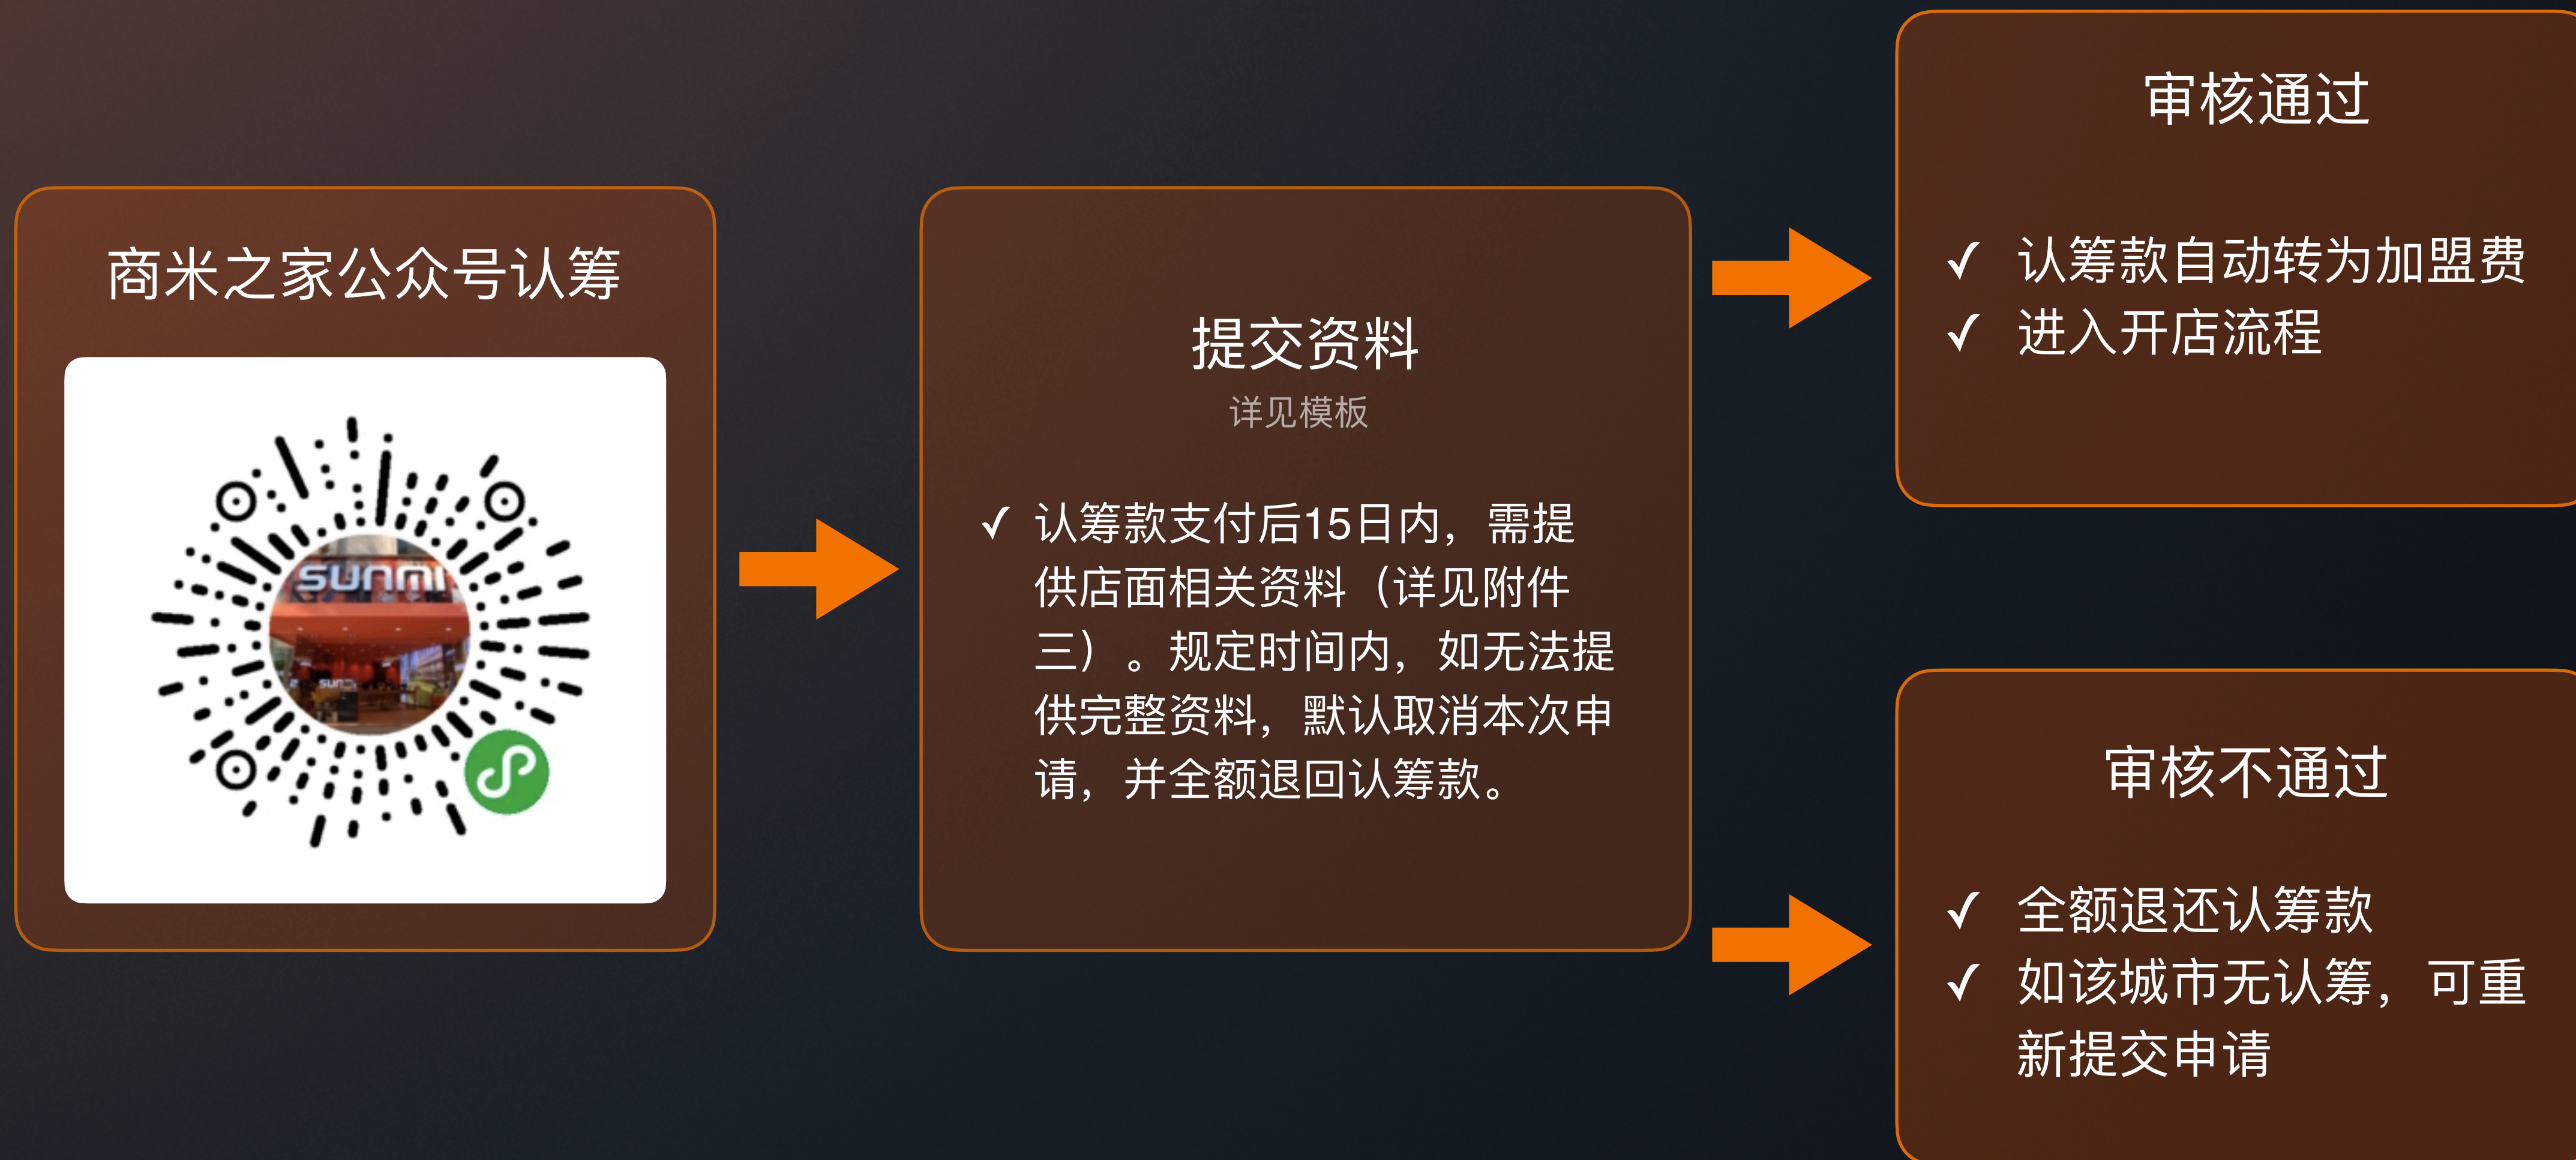

商米之家-街边店（店面面积80平米）

2021年**开放**100个城市

2021年1月1日-2021年12月31日

2021年面向所有签约“城市合伙人”及“服务商”；

店面要求开设在核心商圈的沿街或商场内，使用面积不小于50平方米（非专柜形式）；

授权店内仅展示、销售商米全系列产品，统一按官方零售价销售；

授权店加盟费：2万元

备注：授权店名额有限，先到先得。完成支付认筹款且审核通过后，认筹款自动转为加盟费（审核不通过，全额退还认筹款）