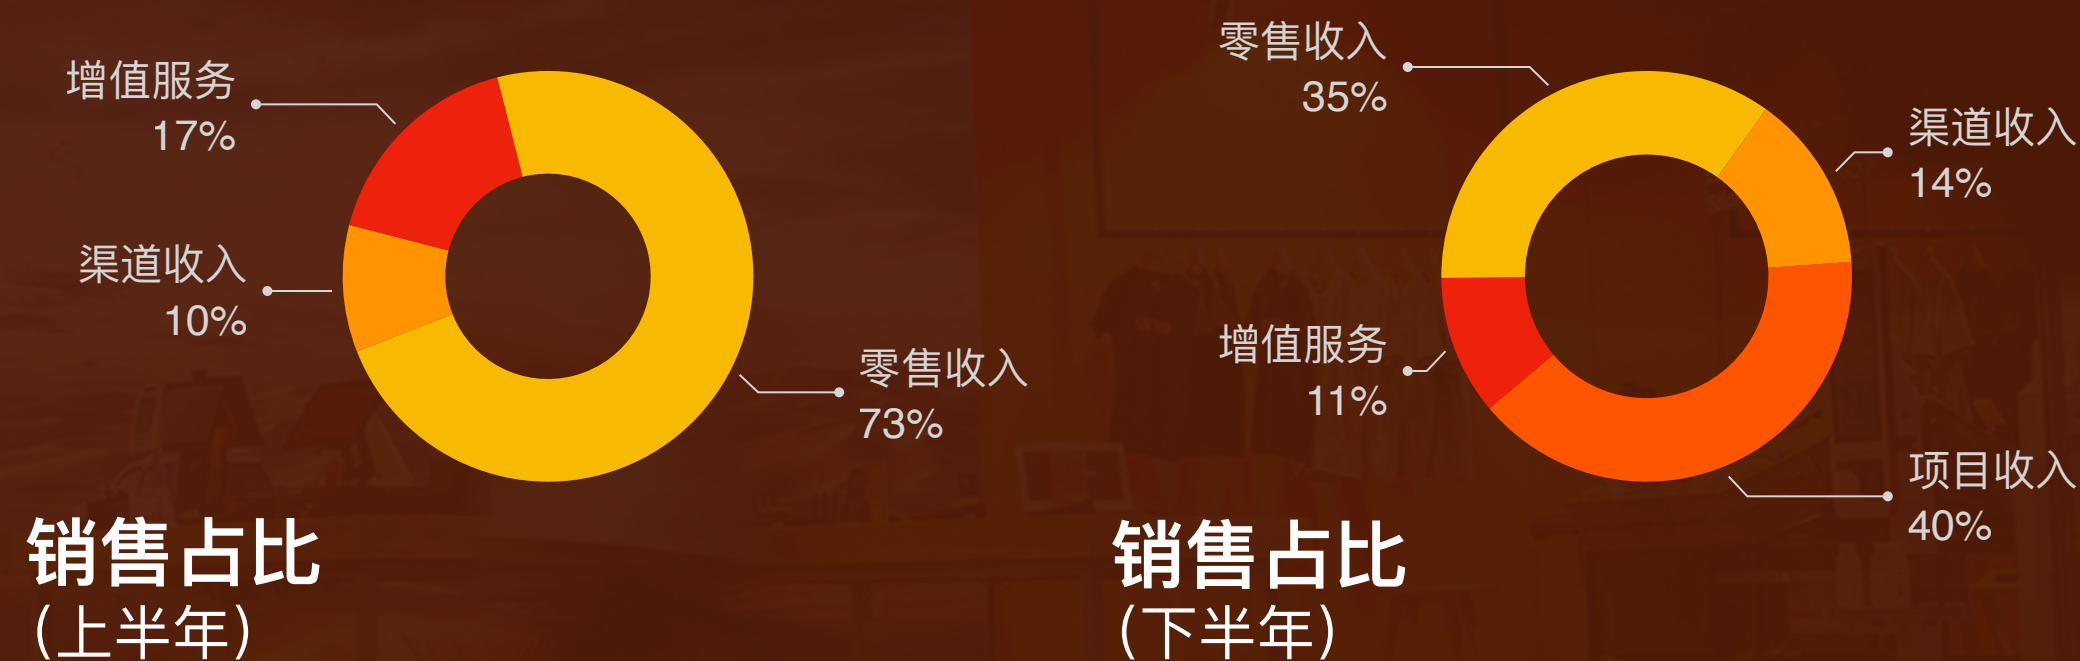

商米之家经营实例

- “商米之家-北京店”单店销售成交额360万元/年，覆盖区域销售增长1亿/年+；
- “商米之家-汕头店”开店6个月后持续正向盈利（含疫情期间）；
- “商米之家-驰腾店”商米支付开通数月均50单以上，持续分润；

商米之家-街边店（店面面积80平米）