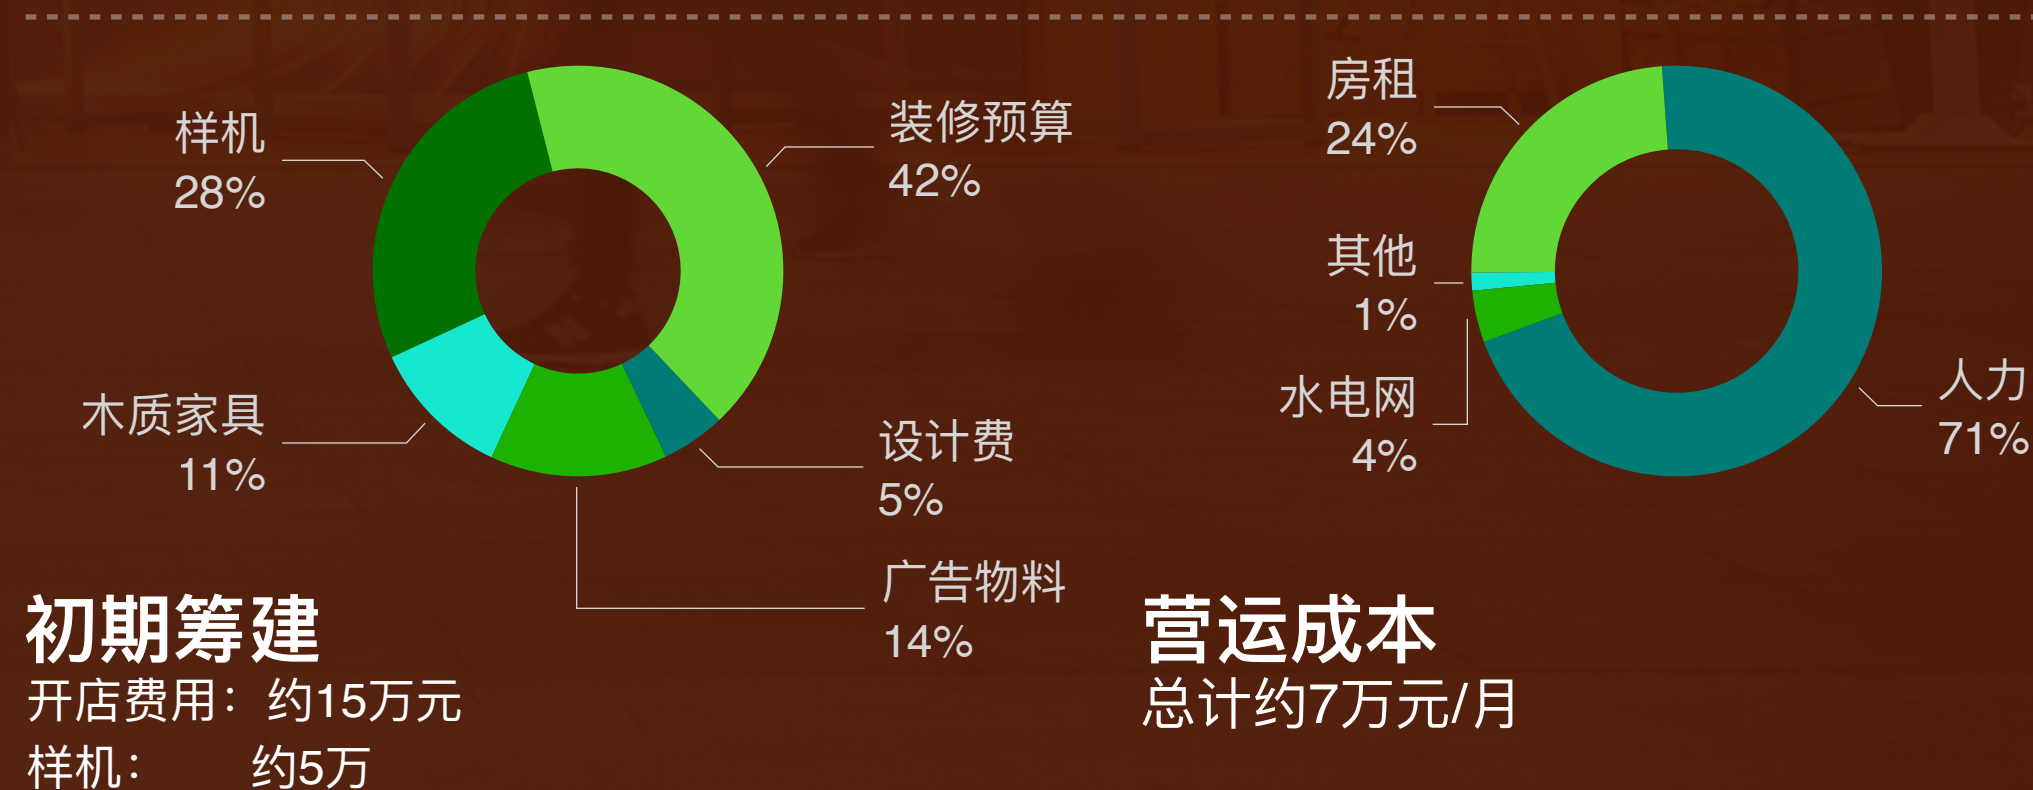

商米之家经营实例

- “商米之家-北京店”单店销售成交额360万元/年，覆盖区域销售增长1亿/年+；
- “商米之家-汕头店”开店6个月后持续正向盈利（含疫情期间）；
- “商米之家-驰腾店”商米支付开通数月均50单以上，持续分润；

商米之家-街边店（店面面积80平米）