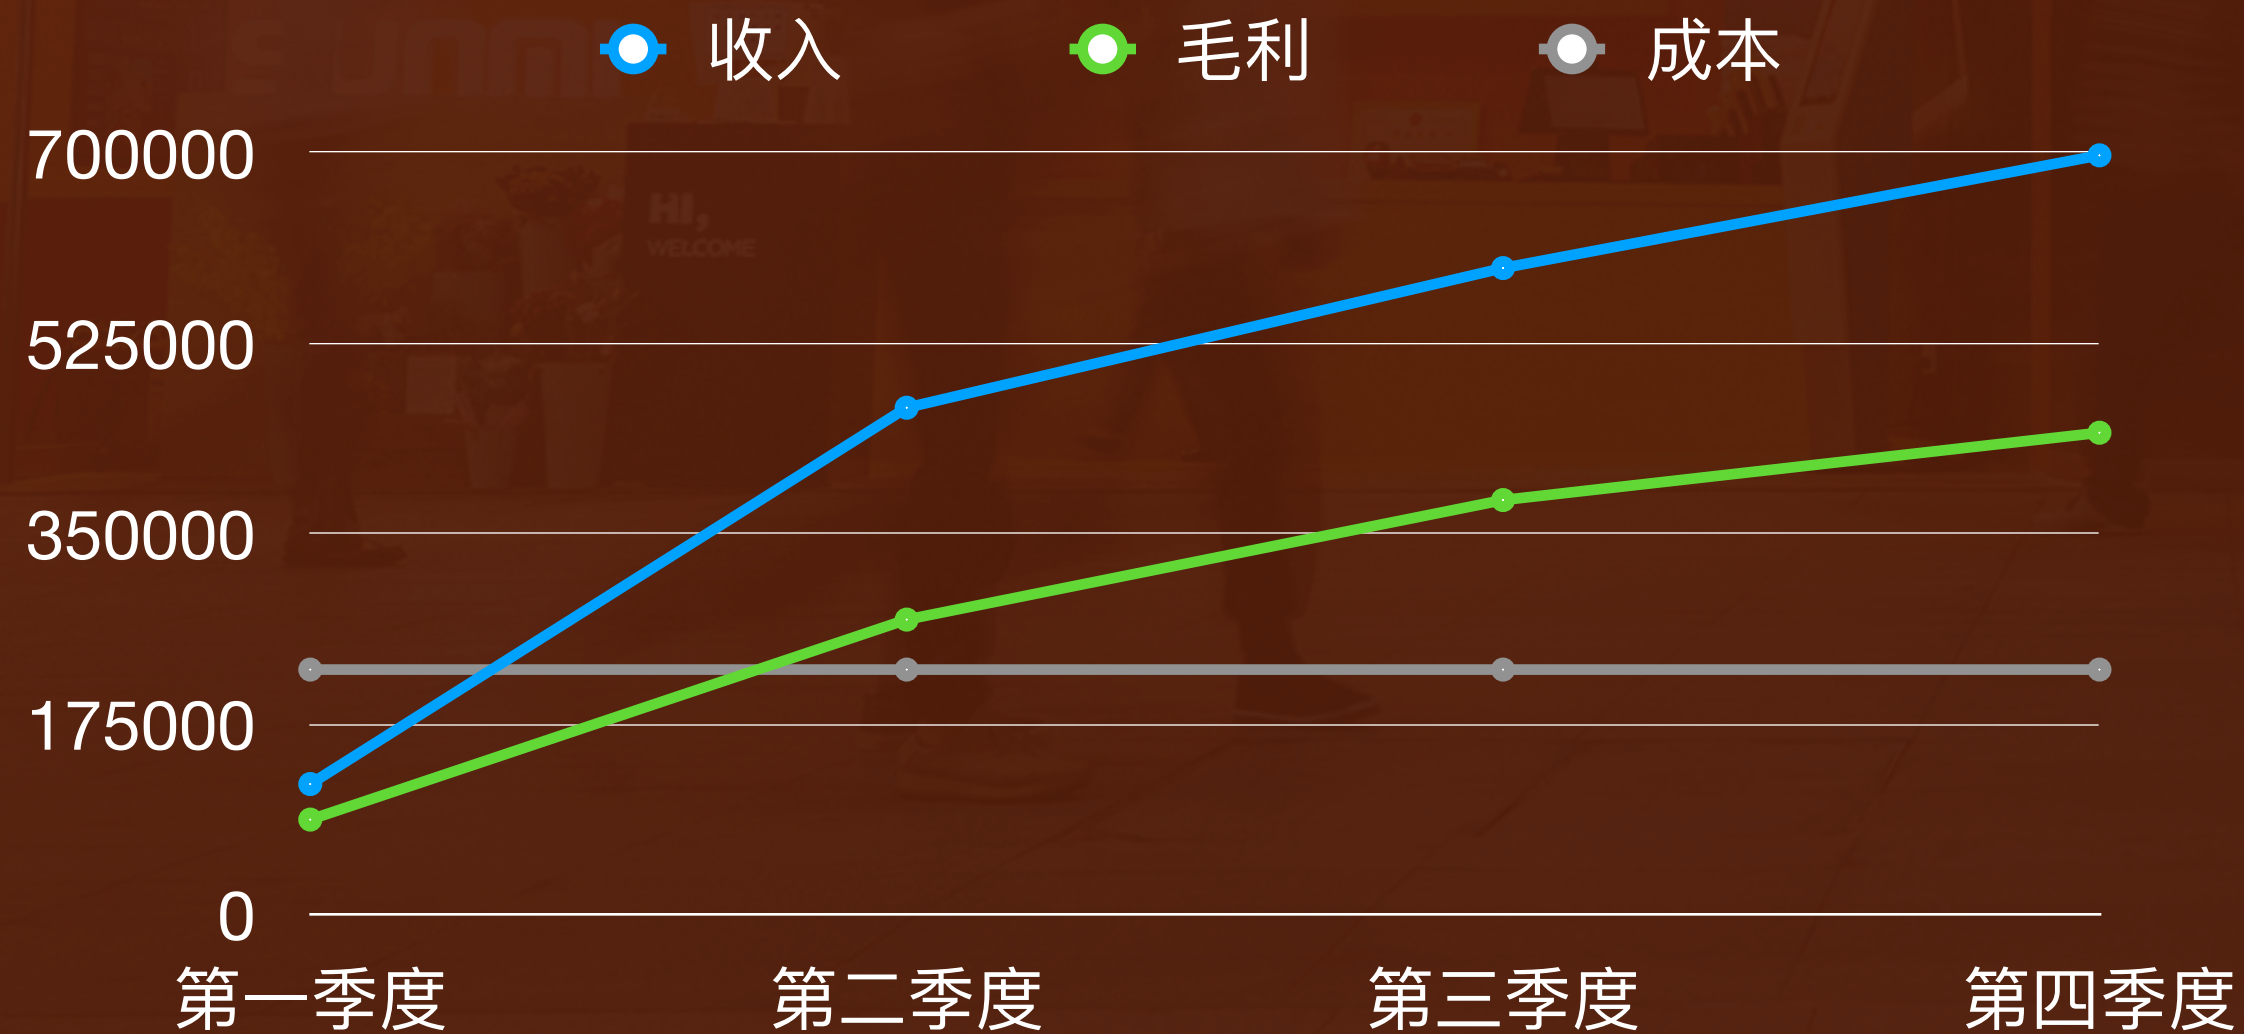

一线城市	8家
新一线城市	15家
二线城市	15家
三四线城市	62家
联名店	5家
海外	5家

2022年底

全球开店300家

20 已开业
商米之家

商米之家自营店 (6家)

商米之家官方授权店 (14家)

商米之家经营实例

- “商米之家-北京店”单店销售成交额360万元/年，覆盖区域销售增长1亿/年+；
- “商米之家-汕头店”开店6个月后持续正向盈利（含疫情期间）；
- “商米之家-驰腾店”商米支付开通数月均50单以上，持续分润；

商米之家-街边店（店面面积80平米）

2021年**开放**100个城市

2021年1月1日-2021年12月31日

2021年面向所有签约“城市合伙人”及“服务商”；

店面要求开设在核心商圈的沿街或商场内，使用面积不小于50平方米（非专柜形式）；

授权店内仅展示、销售商米全系列产品，统一按官方零售价销售；

授权店加盟费：2万元

备注：授权店名额有限，先到先得。完成支付认筹款且审核通过后，认筹款自动转为加盟费（审核不通过，全额退还认筹款）