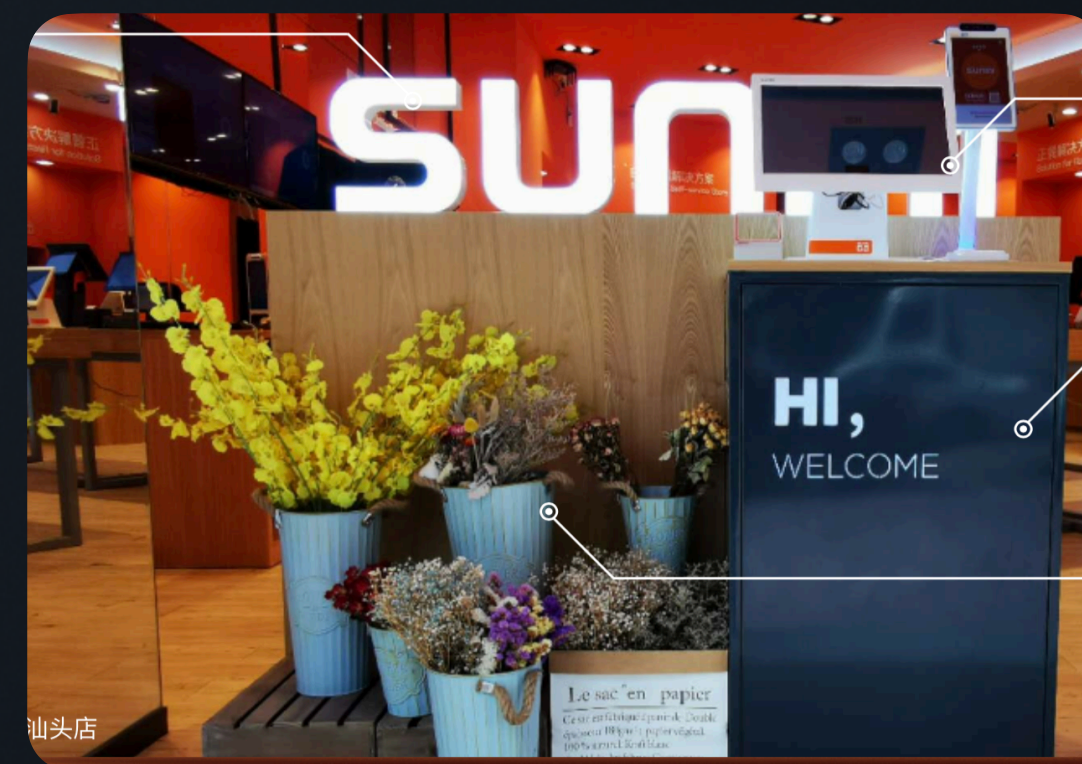

花店+排队解决方案模块